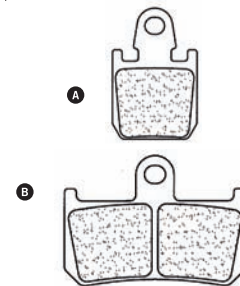

POSITION	WIDTH	HEIGHT	THICKNESS
FR	44,8mm	53,6mm	8,7mm

044

Vbrake

Ref.2044

FR	SP	GP	
----	----	----	--

POSITION	WIDTH	HEIGHT	THICKNESS
FR	37,7mm	49,9mm	7,8mm

045

Vbrake