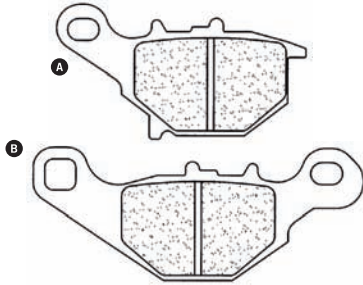

Vbrake **Vbrake**
Ref.2162 **Ref. P10745**

CC			
----	--	--	--

POSITION	WIDTH	HEIGHT	THICKNESS
⊖	75,7mm	40,6mm	8,2mm A
⊕	99,2mm	39,7mm	7,5mm B

183

Vbrake
Ref.2309

SP	GP		
----	----	--	--

POSITION	WIDTH	HEIGHT	THICKNESS
⊖	117mm	57,3mm	8mm