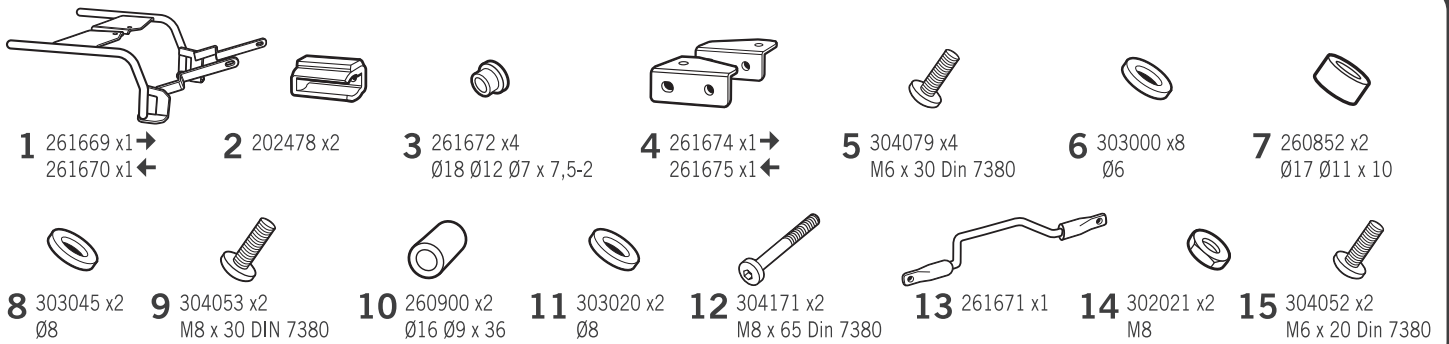

SHAD

YAMAHA MT 09 '13 YOMT93IF

3P
SYSTEM

DESIGNED IN
BARCELONA

! WARNING!

(GB)

Do not fully tighten the screws until it is ensured that the KIT is correctly attached and aligned.

(E)

No apretar los tornillos del todo hasta asegurarse que el KIT está correctamente colocado y alineado.

(D)

Ziehen Sie die Schrauben nicht ganz fest, bevor Sie sich nicht vergewissert haben, daß der Bausatz korrekt eingestellt und ausgerichtet ist.