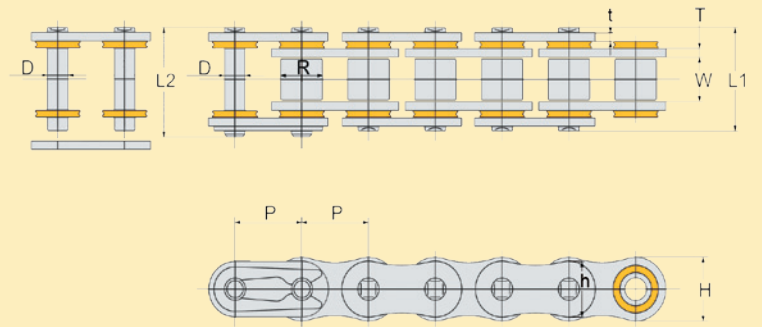

MRS: The tip of the pins are hollow for this type of link. Riveting is done by coercing the material of the pin ; all Xs-Ring chains are delivered with those kind of links.

CHAIN REF	CONNECTING LINKS				SEAL RING TYPE	BUSH TYPE	CC	PITCH P mm	WIDTH W mm	ROLLER DIAMETER R mm	PIN DIAMETER D mm	PLATE THICK INT/EXT T/t mm	PLATE HEIGHT INT/EXT H/h mm	L1 max L1 mm	L2 max L2 mm	TENSILE daN	WEIGHT / 100 LINKS kg
	STANDARD BOX	AVAILABLE															
	AR	ARS	MR	MRS													
415F	AR	•	•		NONE	curled	50	12,7	4,88	7,75	4,07	1,8/1,6	9,9/9,0	14,6	15,7	1700	0,64
415GPR-G	AR	•	•		NONE	solid	125-250	12,7	4,88	7,77	3,96	1,5	12/10,4	13,2	14,3	2050	0,70
420M	AR	•	•		NONE	solid	50	12,7	6,35	7,75	3,98	1,5	12/10,4	14,4	15,5	2000	0,72
420R1-G	AR	•	•		NONE	solid	85	12,7	6,35	7,75	3,98	1,8	12/10,4	16,2	17,2	2100	0,88
420MX2-G	AR	•	•		NONE	solid	85-150	12,7	6,35	7,75	3,96	1,8	12/10,4	16,3	17,8	2560	0,88
420MO	ARS		•	•	O-RING	curled	85-125	12,7	6,35	7,75	3,96	1,5	12/10,4	17,0	18,0	1900	0,79
428M	AR	•	•		NONE	solid	125	12,7	7,75	8,51	4,45	1,5	11,7/10,4	16,3	17,3	2000	0,85
428R1-G	AR	•	•		NONE	solid	125-200	12,7	7,75	8,51	4,45	1,8	11,7/10,4	18,4	19,4	2200	1,01
428MX-G	ARS		•	•	NONE	solid	125-200	12,7	7,75	8,51	4,50	1,8	12/10,4	19,0	20,0	2400	1,02
428XMR-G	AR	•	•	•	Xs-RING	solid	125-250	12,7	7,75	8,51	4,45	1,8	11,8	20,1	20,5	2200	1,03
520M	AR	•	•		NONE	solid	125-250	15,88	6,35	10,16	5,08	2,0	15/13	16,6	17,7	3100	1,42
520MR1-G	ARS		•	•	NONE	solid	125-250	15,88	6,35	10,16	5,24	2,0	15/13	18,9	19,8	3400	1,64
520MX4-	ARS		•	•	NONE	solid	250-500	15,88	6,35	10,16	5,24	2,0	15/13	16,8	18,8	3740	1,51
520XLR2	ARS		•	•	Xs-ring	solid	125-400	15,88	6,35	10,16	5,24	2,0	15/13	19,9	20,7	3300	1,66
520XMR2	ARS		•	•	Xs-ring	solid	250-650	15,88	6,35	10,16	5,24	2,4	15/15	21,4	22,3	3700	1,90
520XRR	ARS		•	•	Xs-ring	solid	125-650	15,88	6,35	10,16	5,24	2,0	15/13	20,1	21,3	3600	1,58
520XRR2-G	ARS		•	•	Xs-ring	solid	125-500	15,88	6,35	10,16	5,24	2,0	15/13	19,8	21	3600	1,58
520XSR-G	MRS		•	•	Xs-ring	solid	125-800	15,88	6,35	10,20	5,38	2,0	15/13	20,1	21,2	3630	1,58
520XSM-GG	ARS		•	•	Xss-RING	solid	125-650	15,88	6,35	10,16	5,24	2,0	15/13	19,2	20,1	3840	1,66
520XHR-	MRS		•	•	Xs-RING	solid	500-1000	15,88	6,35	10,20	5,38	2,2	15/15	21,2	22,3	4120	1,83
520XHR2-G	MRS		•	•	Xs-RING	solid	500-1000	15,88	6,35	10,20	5,38	2,4/2,2	15/14	20,8	21,9	4180	1,85
520RXX-GG	MR		•	•	Xss-RING	solid	600-1000	15,88	6,35	10,20	5,38	2,0	15/13	20,5	na	3920	1,60
525XMR2	MRS		•	•	Xs-RING	solid	250-650	15,88	7,85	10,16	5,24	2,4	15/15	23,3	24,1	3700	1,99
525XRR	MRS		•	•	Xs-RING	solid	250-800	15,88	7,85	10,20	5,38	2,2	15/13,5	22,35	23,5	3910	1,82
525XSR2-G	MRS		•	•	Xs-RING	solid	500-1000	15,88	7,85	10,20	5,38	2,4/2,2	15/13,5	22,75	23,9	4180	1,9
525XHR2-	MRS		•	•	Xs-RING	solid	600-1000	15,88	7,85	10,20	5,38	2,6/2,4	15/15	23,1	24,2	4415	2,06
525XHR3-G	MRS		•	•	Xs-RING	solid	600-1400	15,88	7,85	10,20	5,38	2,6/2,4	15/14	23,1	na	4890	2,06
530HS	MRS		•	•	NONE	solid	250-600	15,88	9,53	10,16	5,08	2,0	15/13	21,6	22,5	3560	1,71
530XMR2	MRS		•	•	Xs-RING	solid	250-650	15,88	9,53	10,16	5,24	2,4	15/15	24,7	25,5	3850	2,08
530XRR2	MRS		•	•	Xs-RING	solid	250-900	15,88	9,53	10,2	5,38	2,2	15/13,5	24,0	25,2	3910	1,98
530XSR2-G	MRS		•	•	Xs-RING	solid	600-1100	15,88	9,53	10,20	5,38	2,4/2,2	15/13,5	24,4	na	4180	2,05
530XHR-	MRS		•	•	Xs-RING	solid	900-1400	15,88	9,53	10,20	5,38	2,6/2,4	15/15	25,4	na	4710	2,23
530XHR2-G	MRS		•	•	Xs-RING	solid	900-1400	15,88	9,53	10,20	5,38	2,6/2,4	15/14	24,7	na	4890	2,16
532ZVX	MRS		•	•	Xs-RING	solid	600-1100	15,88	9,53	11,10	5,64	2,6/2,4	15/15	25,4	na	4710	2,32
630MO	MRS		•	•	O-RING	solid	750-1100	19,05	9,53	11,91	5,95	2,4	17,3/15,3	25,2	na	4510	2,71