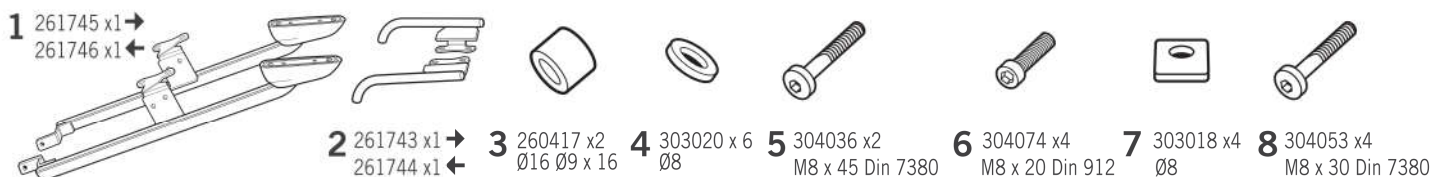

SHAD

HONDA CB 500F / CBR 500R '14

KIT TOP H0CF54ST

! WARNING!

GB

Do not fully tighten the screws until it is ensured that the KIT is correctly attached and aligned.

E

No apretar los tornillos del todo hasta asegurarse que el KIT está correctamente colocado y alineado.

D

Ziehen Sie die Schrauben nicht ganz fest, bevor Sie sich nicht vergewissert haben, daß der Bausatz korrekt eingestellt und ausgerichtet ist.

I

Non stringere del tutto le viti fin tanto non si è sicuri che il kit è collocato correttamente e allineato.