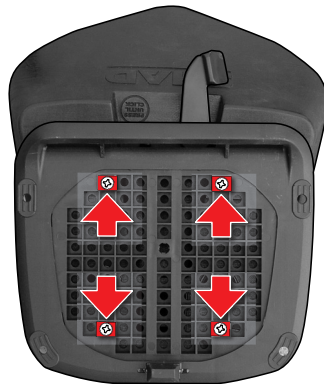

SPORT RACK

1

D1B29PAR

D1B37PAR

D1B40PAR

D1B50PAR

2 TO PLACE

SPORT RACK KAWASAKI Z750 (07-10) / Z1000 (07-09)
K0Z778CL