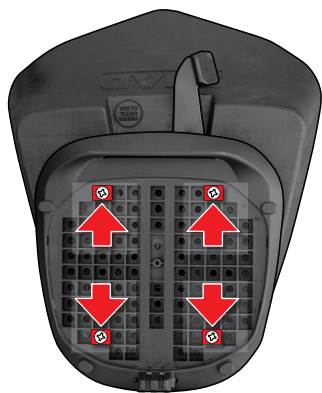

SPORT RACK

1

D1B29PAR

D1B37PAR

D1B40PAR

D1B50PAR

2 TO PLACE

SPORT RACK KAWASAKI Z750 (07-10) / Z1000 (07-09)
K0Z778CL