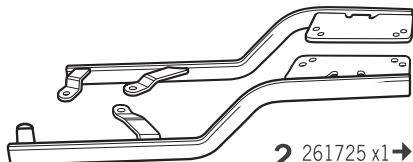

## YAMAHA MAJESTY 125 '14 KIT TOP Y0MJ14ST

1 260648 x4  
Ø16 Ø9 x 5

2 261725 x1 →  
261726 x1 ←

3 303020 x4  
Ø8

4 304036 x4  
M8 x 45 DIN 7380

5 303017 x4  
Ø6

6 200534 x4