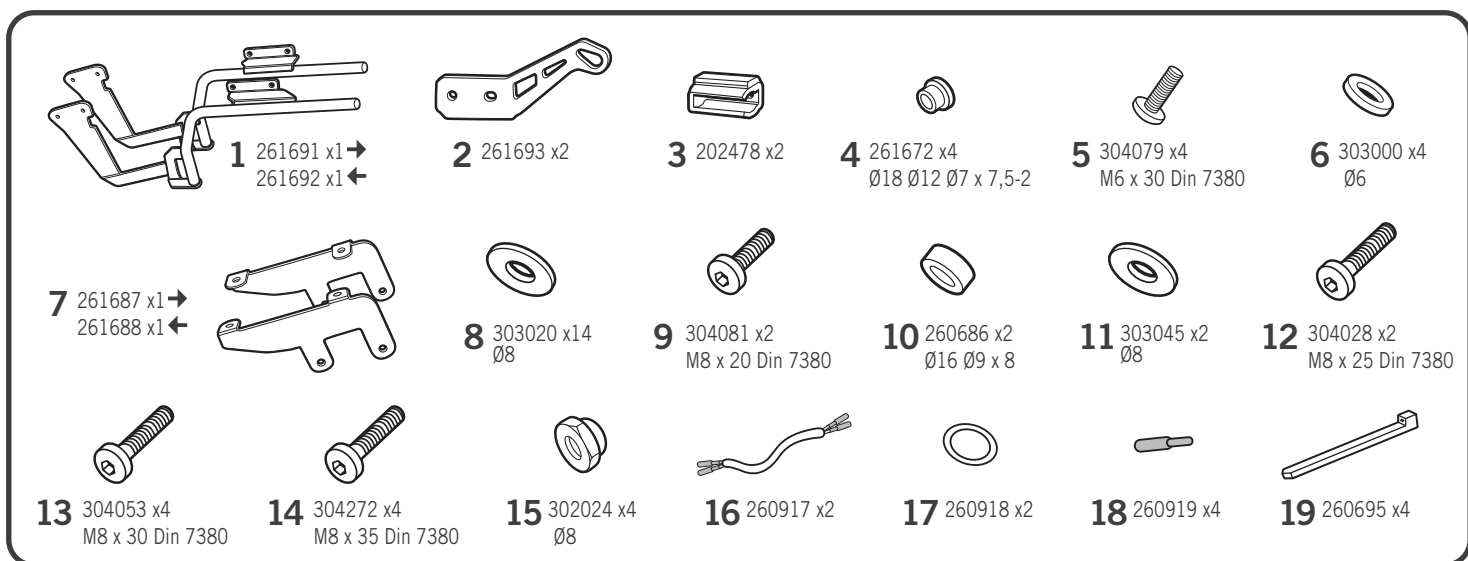

SHAD

YAMAHA MT 07 '14 YOMT74IF

3P
SYSTEM

DESIGNED IN
BARCELONA

! WARNING!

(GB)

Do not fully tighten the screws until it is ensured that the KIT is correctly attached and aligned.

(E)

No apretar los tornillos del todo hasta asegurarse que el KIT está correctamente colocado y alineado.

(D)

Ziehen Sie die Schrauben nicht ganz fest, bevor Sie sich nicht vergewissert haben, daß der Bausatz korrekt eingestellt und ausgerichtet ist.